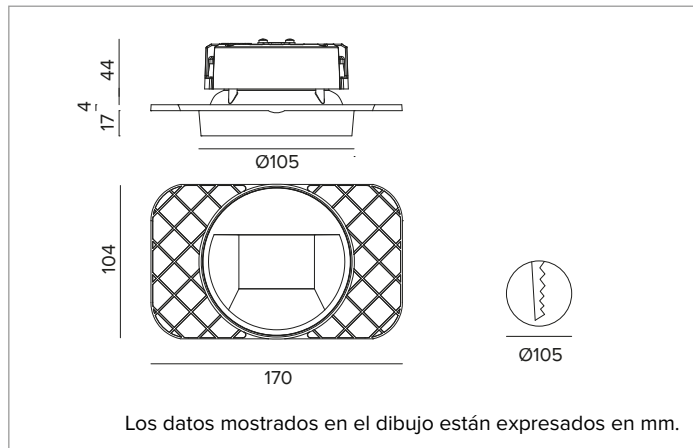

1T8443ELTR | CCTEVO WALL WASHER 105

Downlight empotrado de LED en versión trimless

		3500K	H(m)	D1(m)	D2(m)	E _{max} (lx)
		Ra90	43°	76°		
		Fixture Power	18W	1	0.86	1.66 1009
		Source Flux	2141lm	2	1.72	3.31 252
		Fixture Flux	1211lm	3	2.58	4.97 112
		Efficacy	67lm/W	4	3.44	6.62 63
TS1395	I _{max} =540cd/klm	I _{max}	1156cd	5	4.30	8.28 40

CCT nominal: 3500K

Duración útil (L80/B10): >50000h tq +25°C

CARACTERÍSTICAS LUMINOTÉCNICAS

Óptica WW: reflector asimétrico de aluminio preanodizado de alta reflectancia, pantalla de cierre difusor holográfica en material acrílico, elementos estructurales de termoplástico.

Color y acabado: Negro profundo

Peso: 0,54Kg

Versión: TRIMLESS

Grado de protección: IP20 para la parte encastrada

Grado de protección: IP54 para la parte vista

CARACTERÍSTICAS ELÉCTRICAS

Driver electrónico ON-OFF integrado.